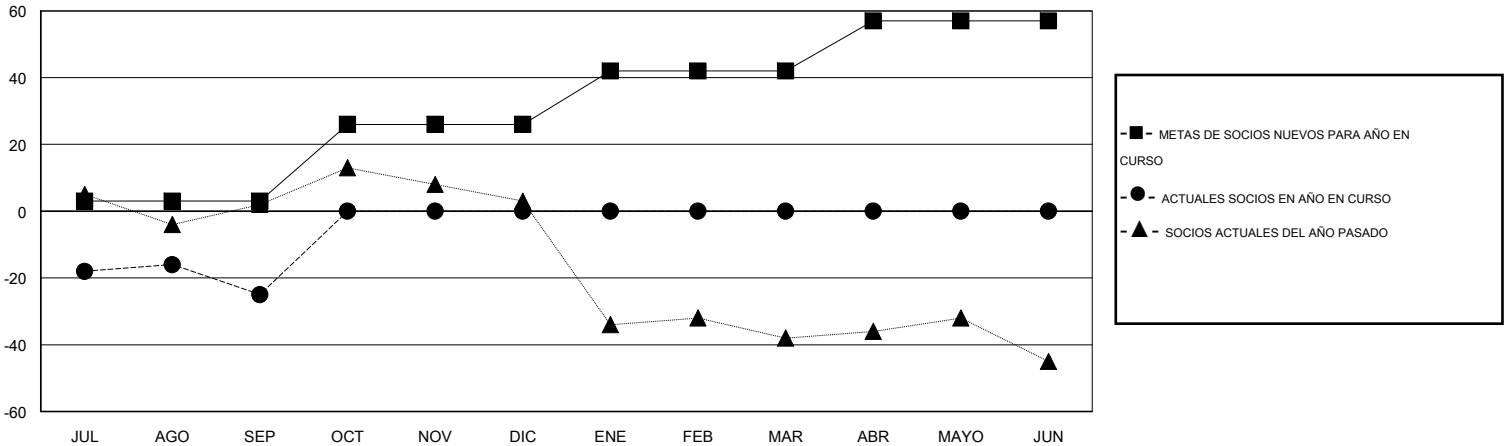

MONTHLY MEMBERSHIP PROGRESS REPORT

District O 1

Results as of: 9/30/2016

GMT: Pedro Marrello

UBICACIÓN ARGENTINA

GMT DE AE 3

Clubes					socios				
RESULTADOS DE 2016-2017					RESULTADOS DE 2016-2017				
TRIMESTRE	META DE CLUBES NUEVOS	NUEVOS CLUBES	CLUBES DADOS DE BAJA	GANANCIA/PÉRDIDA NETA	TRIMESTRE	META DE SOCIOS NUEVOS	SOCIOS FUNDADORES Y SOCIOS AÑADIDOS	SOCIOS DADOS DE BAJA	GANANCIA/PÉRDIDA NETA
JUL/AGO/SEP	0	0	1	-1	JUL/AGO/SEP	3	21	46	-25
OCT/NOV/DIC	1	0	0	0	OCT/NOV/DIC	23	0	0	0
ENE/FEB/MAR	1	0	0	0	ENE/FEB/MAR	16	0	0	0
ABR/MAYO/JUN	1	0	0	0	ABR/MAYO/JUN	15	0	0	0

METAS Y CIFRA ACUMULATIVA DE CLUBES NUEVOS

METAS Y CIFRA ACUMULATIVA DE SOCIOS

CLUBES DADOS DE BAJA: 1	10 CLUBS OF 46 AÑADIERON 1 O MÁS SOCIOS NUEVOS	<u>DISTRIBUCIÓN POR SEXO</u>
		MASCULINO 352 (43.56%)
		FEMENINO 456 (56.44%)
<u>SOCIOS DADOS DE BAJA</u>	CLIC AQUÍ PARA DATOS DE SALUD DE CLUB	SOCIOS EN UNIDAD FAMILIAR 322
FALLECIDOS 2		CABEZA DE FAMILIA 149
CLUB CANCELADO 0		NO ES CABEZA DE FAMILIA 173
OTRO 44		
TOTAL 46		