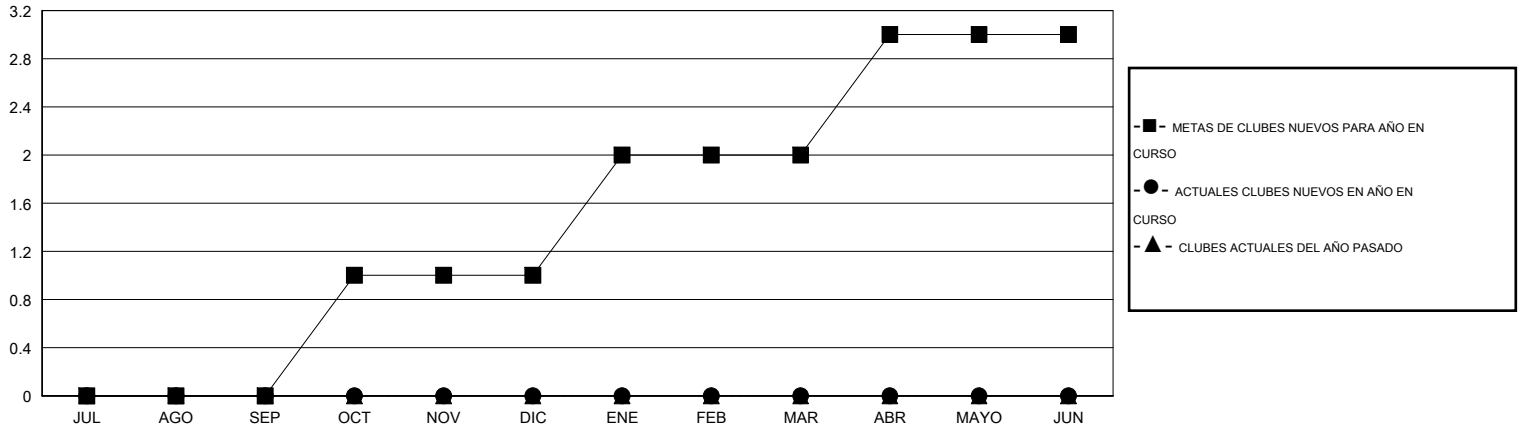

MONTHLY MEMBERSHIP PROGRESS REPORT

District O 1

Results as of: 9/30/2016

GMT: Pedro Marrello

UBICACIÓN ARGENTINA

GMT DE AE 3

Clubes					socios				
RESULTADOS DE 2016-2017					RESULTADOS DE 2016-2017				
TRIMESTRE	META DE CLUBES NUEVOS	NUEVOS CLUBES	CLUBES DADOS DE BAJA	GANANCIA/PÉRDIDA NETA	TRIMESTRE	META DE SOCIOS NUEVOS	SOCIOS FUNDADORES Y SOCIOS AÑADIDOS	SOCIOS DADOS DE BAJA	GANANCIA/PÉRDIDA NETA
JUL/AGO/SEP	0	0	1	-1	JUL/AGO/SEP	3	21	46	-25
OCT/NOV/DIC	1	0	0	0	OCT/NOV/DIC	23	0	0	0
ENE/FEB/MAR	1	0	0	0	ENE/FEB/MAR	16	0	0	0
ABR/MAYO/JUN	1	0	0	0	ABR/MAYO/JUN	15	0	0	0

METAS Y CIFRA ACUMULATIVA DE CLUBES NUEVOS

METAS Y CIFRA ACUMULATIVA DE SOCIOS

CLUBES DADOS DE BAJA: 1	10 CLUBS OF 46 AÑADIERON 1 O MÁS SOCIOS NUEVOS	<u>DISTRIBUCIÓN POR SEXO</u>
		MASCULINO 352 (43.56%)
		FEMENINO 456 (56.44%)
<u>SOCIOS DADOS DE BAJA</u>	CLIC AQUÍ PARA DATOS DE SALUD DE CLUB	SOCIOS EN UNIDAD FAMILIAR 322
FALLECIDOS 2		CABEZA DE FAMILIA 149
CLUB CANCELADO 0		NO ES CABEZA DE FAMILIA 173
OTRO 44		
TOTAL 46		